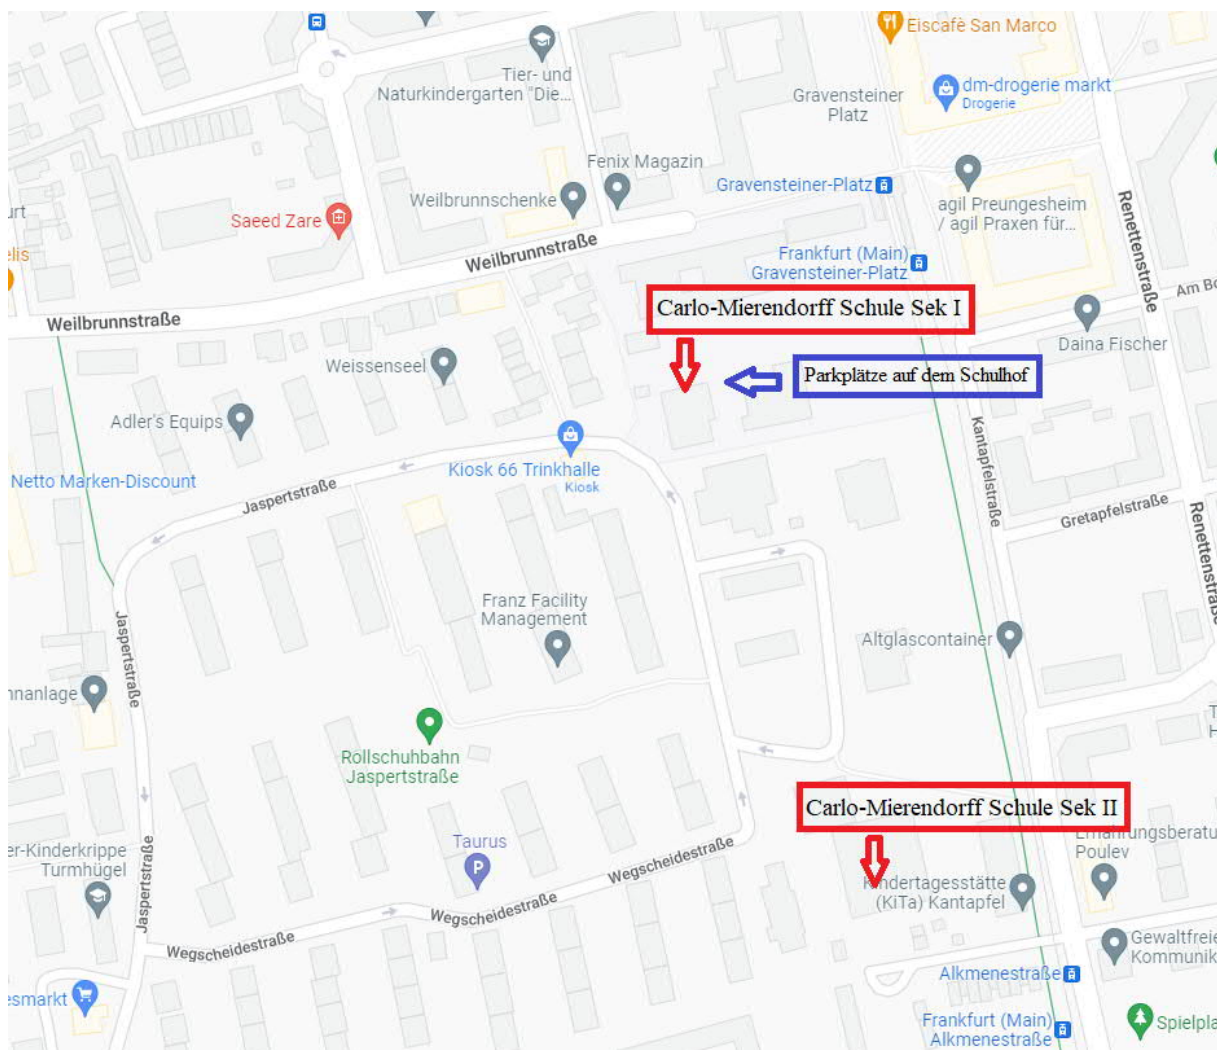

Wegbeschreibung

Carlo-Mierendorff-Schule
AlkmenestraÙe 3
60435 Frankfurt am Main

-Bitte:

Zu unserer aller Sicherheit wäre es schön,
wenn Sie sich vorher testen und/oder eine
Maske tragen würden. Dankeschön ☺

So finden Sie die Carlo-Mierendorff-Schule (Sek II)

Mit den öffentlichen Verkehrsmitteln:

- ⇒ ab Konstablerwache mit der Straßenbahn 18 bis AlkmenestraÙe
- ⇒ ab Weißer Stein mit dem Bus Linie 63 bis Gravensteiner Platz
- ⇒ dann weiter zu Fuß oder mit der Straßenbahn Linie 18 bis AlkmenestraÙe

Für Anreisende mit dem Auto:

Parkplätze stehen Ihnen auf dem Schulhof des Sekundarstufen I zur Verfügung.

- ⇒ Anfahrt über die WagscheidestraÙe und Jaspertstraße.
- ⇒ Anschrift: Jasperststraße 63