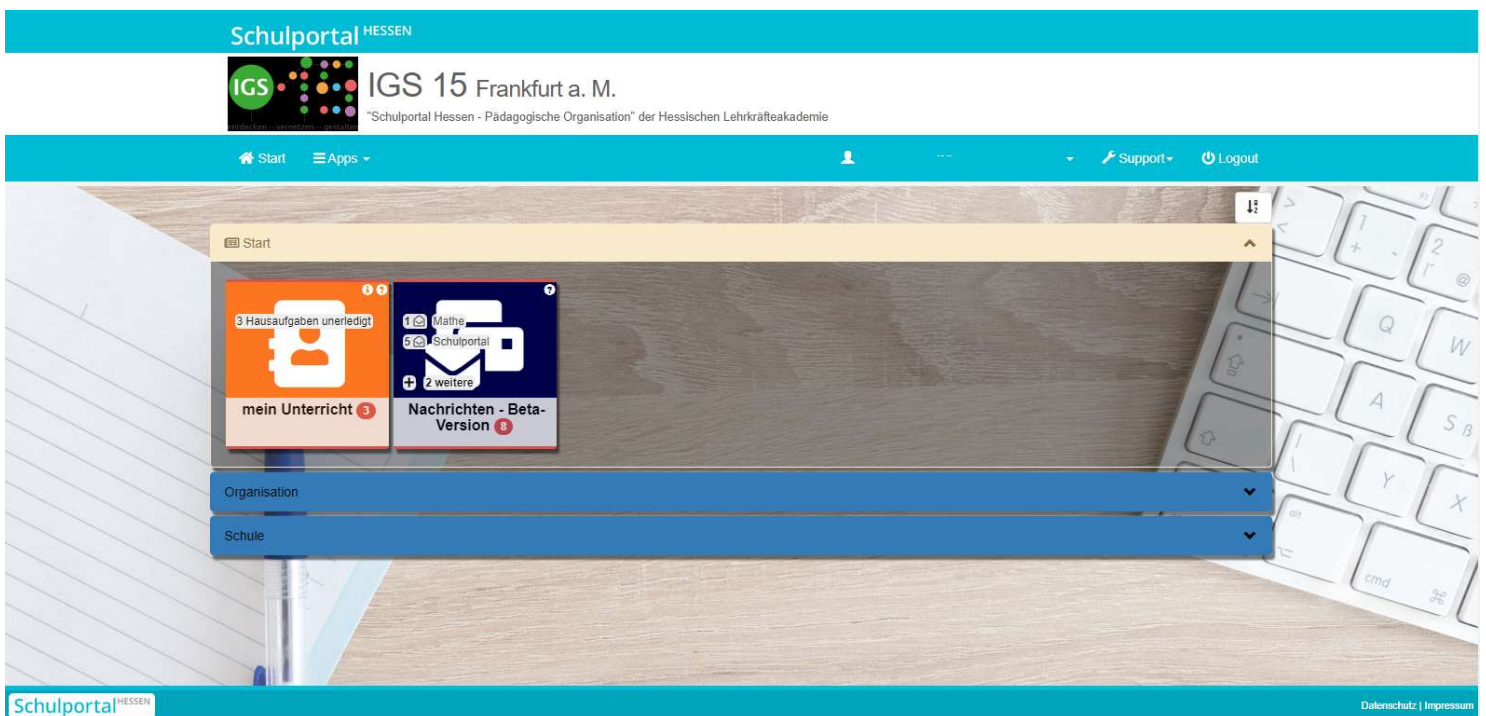

# Anleitung Schulportal – Schüler

## Einloggen:

1. Log dich im Schulportal (ehemals lanis-online) ein:

<https://portal.lanis-system.de/index.php?i=4406>

2. Wenn du dich eingeloggt bist, dann findest du eine Kachel "mein Unterricht". Dort findest du die Aufgaben und Materialien.